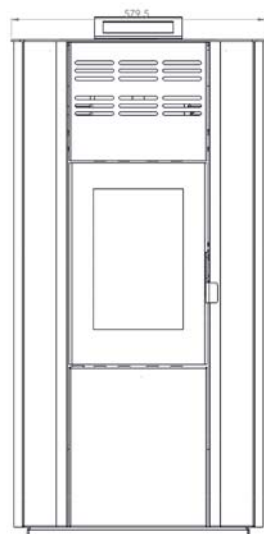

SALAMANDRA A PELLETS

91 %
rendimento

20 kW
potência *

COMBUSTÍVEL

DIMENSÕES

Vista lateral

Vista de frente

DISPONÍVEL

Preto Branco

★ 2 ANOS DE GARANTIA

CARACTERÍSTICAS

							
5,3 - 17,1 kW	138 kg	87 - 91	0,7 - 2,1 kg/h	80 mm	230 V	300 m ³	20 kg
Potência Nominal	Peso	Rendimento	Pellets	Diâmetro	Alimentação	Aquecimento	Depósito