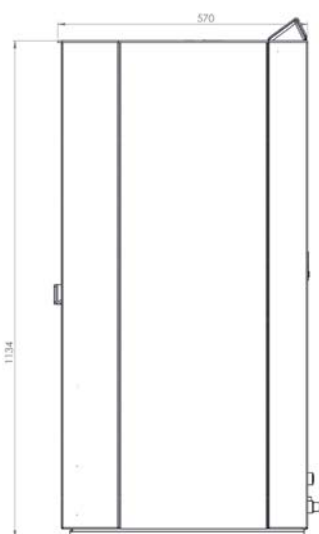

SALAMANDRA A PELLETS

91 %
rendimento

20 kW
potência *

COMBUSTÍVEL

DIMENSÕES

Vista lateral

Vista de frente

DISPONÍVEL

Preto Branco

★ 2 ANOS DE GARANTIA

CARACTERÍSTICAS

							
5,3 - 17,1 kW	138 kg	87 - 91	0,7 - 2,1 kg/h	80 mm	230 V	300 m ³	20 kg
Potência Nominal	Peso	Rendimento	Pellets	Diâmetro	Alimentação	Aquecimento	Depósito

* 3/4" Diâmetro das ligações hidráulicas

* Potência de queima

By VICTOR MONTEIRO, LDA

FÁBRICA E SEDE: Estrada dos Guilhermes, n27, cerca, 2405-012 Maceira | FÁBRICA 2: Moinho de vento, IE, 2405-008 Maceira