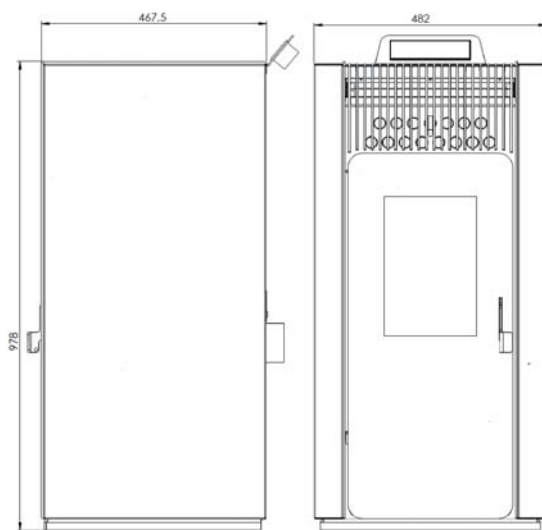

SALAMANDRA A PELLETS

89 %
rendimento

10 kW
potência *

COMBUSTÍVEL

DIMENSÕES

Vista lateral

Vista de frente

★ 2 ANOS DE GARANTIA

CARACTERÍSTICAS

							
4 - 7,9 kW	94 kg	86 - 89	0,99 - 1,91 kg/h	80 mm	230 V	150 m ³	14 kg
Potência Nominal	Peso	Rendimento	Pellets	Diâmetro	Alimentação	Aquecimento	Depósito